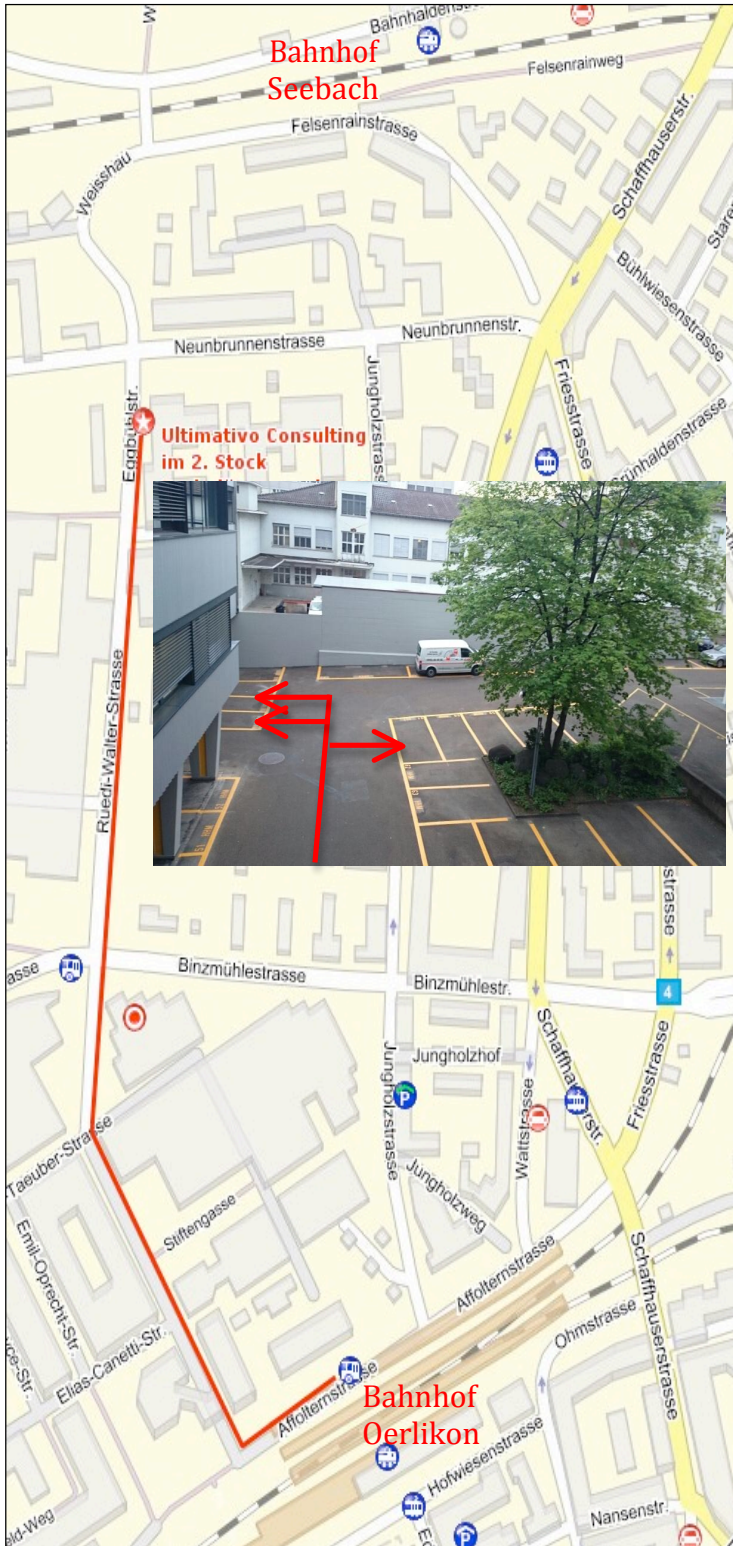

ANREISE AN DIE EGGBÜHLSTRASSE 36, 8050 ZÜRICH OERLIKON

Mit Auto

- A1 bis Ausfahrt Zürich-Seebach
- Der Birchstrasse Richtung Oerlikon ca. 800m folgen
- Links in die Glattalstrasse, dem Strassenverlauf ca. 700m folgen
- Rechts in die Schaffhauserstrasse, dem Strassenverlauf ca. 800m folgen
- Rechts in die Neunbrunnenstrasse, dem Strassenverlauf ca. 200 m folgen
- Links in die Eggbühlstrasse, am Ziel ("Cellere-Haus")
- Parkplätze im Innenhof mit den Nr.: 53, 54, 61 (Beschriftung ULT)

Mit ÖV ab HB

- S2, S6, S7, S14 oder S16 zum Bahnhof Oerlikon, Fahrzeit 6 Minuten

oder

- Tram Nr. 14 Richtung Seebach, bis Haltestelle Felsenrain, Fahrzeit 17 Minuten
- Ein paar Schritte Richtung Bahnhof Oerlikon gehen
- Rechts in die Eggbühlstrasse, dem Strassenverlauf ca. 200m folgen
- Am Ende der Strasse, rechts und nach ca. 30m am Ziel ("Cellere-Haus")

Zu Fuss

- Ca. 10 Gehminuten vom Bahnhof Oerlikon